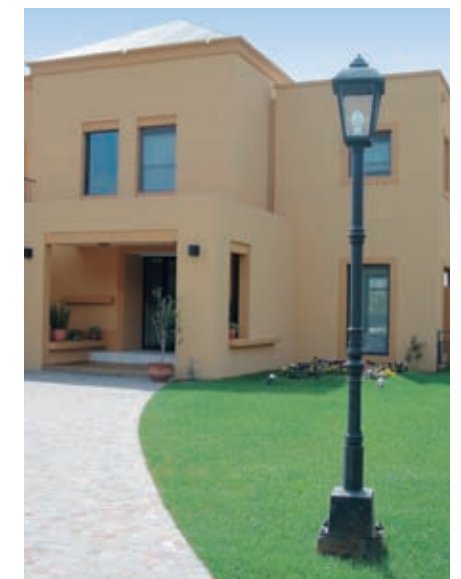

Una volumetría simétrica, sumamente atractiva