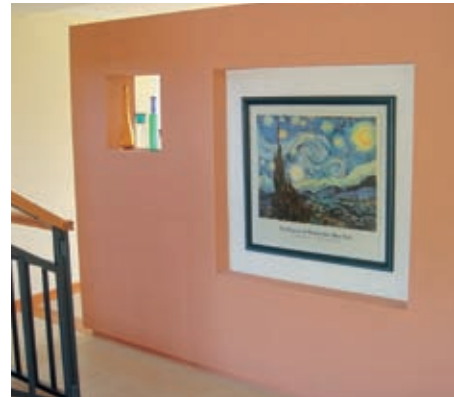

Paleta Santa Fe Style

VANGUARDA ARQUITECTURA INTEGRAL

Los tonos cálidos y terrosos emblemáticos del estilo Santa Fe se aplicaron en una vivienda de corte puro y simple, lo que dio como resultado una imagen moderna y atractiva.

E

l color del revestimiento cementicio utilizado en los muros exteriores se aliviana con el tono más suave usado en las molduras que remarcan las aberturas. La imagen exterior del frente se completa con la cubierta de chapa y el porche de acceso, con piso de madera y aberturas laterales que forman una fuente de agua, en un conjunto de múltiples atractivos para los sentidos.

Paleta Santa Fe Style

Las aberturas laterales del porche de acceso forman una fuente de agua. El piso de madera y las plantas terminan de armar una entrada con microclima propio

Los colores de la paleta de Barragán se repiten en el interior de la casa